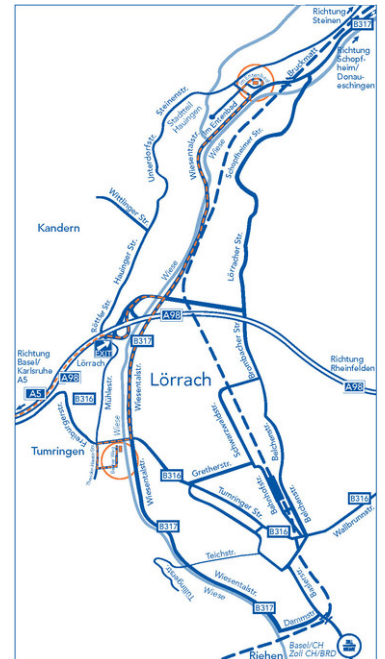

Anfahrtsweg

GABA GmbH / GABA Produktion GmbH

Berner Weg 7
79539 Lörrach
Deutschland
Telefon: 0 76 21 - 9 07-0

Anfahrt von der A5, am Autobahndreieck Weil am Rhein auf die A98 Richtung Lörrach/Rheinfelden. Ausfahrt Lörrach, rechts auf die B317 Richtung Lörrach. Hinter Ortseingang Lörrach rechts über die Brücke, nächste Ampel links Theodor-Heuss-Str., nächste Möglichkeit wieder links Berner Weg.

GABA Logistikzentrum

Im Entenbad 4
79541 Lörrach
Deutschland
Telefon: 0 76 21 - 9 07-0

Anfahrt über Autobahn wie GABA GmbH, aber B317 links Richtung Donaueschingen. Industriegebiet „Im Entenbad“ links, nach ca. 1 km rechts Logistikzentrum Im Entenbad.

≈ Download
Anfahrtsweg
(PDF, 155
kb)