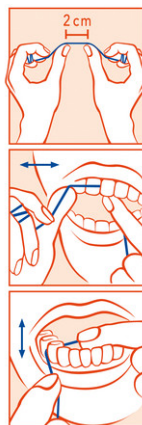

### **elmex Zahnseide: Schutz vor Karies im Zahnzwischenraum**

In einem neuen Zahnseidenspender mit Sichtfenster präsentiert sich die elmex Zahnseide. Die zum Schutz vor Zahnzwischenraumkaries mit Aminfluorid angereicherte elmex Zahnseide gibt es in den Sorten gewachst und ungewachst. Der leichte Pfefferminzgeschmack verleiht ein angenehmes Frischegefühl.

### **elmex Zahnseide: Anwendung**

Ca. 50 cm Zahnseide abtrennen und so um beide Mittelfinger wickeln, dass zwischen den Daumen ein Abstand von ca. 2 cm bleibt. Den Faden über Daumen (Oberkiefer) oder Zeigefinder (Unterkiefer) spannen und vorsichtig mit leichten Sägebewegungen zwischen die Zähne einführen. Zahnseide u-förmig um den einen Zahn legen und mit Auf- und Abbewegungen den Zahn bis unter den Zahnfleischsaum reinigen, dann Faden umlegen und gegenüberliegenden Zahn reinigen.